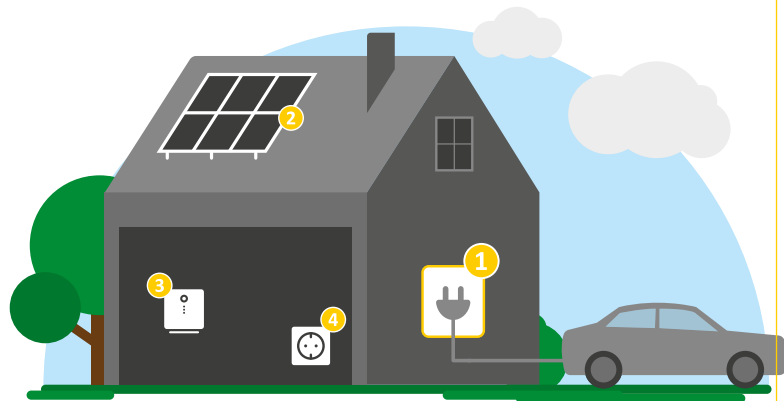

Wallbox: Elektro-Ladestation für Zuhause

Mit hochwertigen Wallboxen von e-regio laden Sie Ihr E-Fahrzeug in der eigenen Garage oder auf Ihrem Stellplatz schnell, komfortabel und sicher.

e-regio begleitet Sie als Partner vor Ort und macht Ihr Zuhause fit für die Mobilität der Zukunft.

Ihre Wallbox-Vorteile

- ✓ **Mehr Leistung:** Mit unseren Wallbox-Modellen laden Sie deutlich schneller als an der normalen Haushalts-Steckdose.
- ✓ **Mehr Qualität:** Wir liefern Ihnen hochwertige, langlebige und einfach zu bedienende Wallboxen von renommierten Herstellern.
- ✓ **Mehr Sicherheit:** Anders als Haushalts-Steckdosen sind Wallboxen auf intensive Ladevorgänge ausgelegt und gegen Überhitzung und Kurzschlüsse gesichert.

Unser Rundum-Service für Sie

Prüfung & Beratung

Welche Wallbox ist die richtige für Sie? Sind weitere Arbeiten für die Installation nötig? Wir beraten Sie persönlich, individuell und kostenlos.

Förderung & Finanzierung

Wir helfen Ihnen bei der Beantragung von Fördergeldern von Bund und Land und klären zum Beispiel die Finanzierung per Ratenkauf.

Installationservice

Wenn Sie möchten, übernehmen wir in Zusammenarbeit mit erfahrenen Partner-Fachbetrieben aus der Region die Installation und den Anschluss Ihrer Wallbox.

1. 1 Ob in der Garage, in der Einfahrt oder auf einem Stellplatz: Mit Ihrer **Wallbox** laden Sie Ihr E-Auto schnell und komfortabel auf.
2. 2 Mit einer **Photovoltaik-Anlage** von e-regio können Sie Ihr E-Auto mit Sonnenstrom vom eigenen Dach laden.
3. 3 Mit **Smart Home** von e-regio binden Sie die Wallbox in Ihr vernetztes Zuhause ein und steuern Sie zum Beispiel vom Smartphone aus.
4. 4 Mit **Regionalstrom aus Wind- und Sonnenkraft - 100 % Ökostrom** von e-regio sind Sie nicht nur günstig, sondern auch klimafreundlich unterwegs.

Ihr Wallbox-Check: Jetzt Termin sichern!

Vereinbaren Sie noch heute Ihren persönlichen Wallbox-Check: Unsere Experten finden gemeinsam mit Ihnen heraus, welche Lademöglichkeit zu Ihnen passt, und begleiten Sie bis zum ersten Ladevorgang.